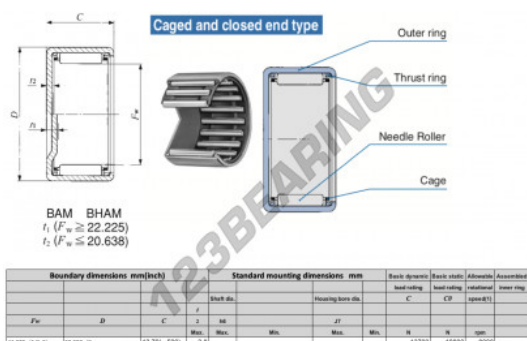

## Gusci a rullini BAM268-IKO - BAM268-IKO

<https://www.123cuscinetti.ch/cuscinetti-supporti/cuscinetti-rullini/gusci-rullini/bam268-iko>

## CARATTERISTICHE DEL PRODOTTO

Marchio	IKO
N° Ean13	3616060600769
Diametro interno	41.275 mm
Diametro esterno	50.8 mm
Spessore	12.7 mm
Velocità limite	8000 rpm
Carico dinamico	13.7 kN
Carico statico	19.8 kN
Imballaggio	1