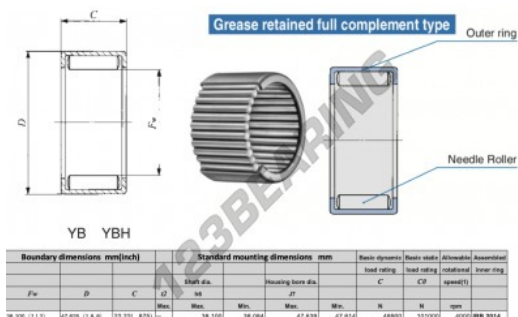

Gusci a rullini YB2414-IKO - YB2414-IKO

<https://www.123cuscinetti.ch/cuscinetti-supporti/cuscinetti-rullini/gusci-rullini/yb2414-iko>

CARATTERISTICHE DEL PRODOTTO

Marchio	IKO
N° Ean13	3616060600745
Diametro interno	38.1 mm
Diametro esterno	47.625 mm
Spessore	22.22 mm
Velocità limite	4000 rpm
Carico dinamico	48.9 kN
Carico statico	10.1 kN
Imballaggio	1