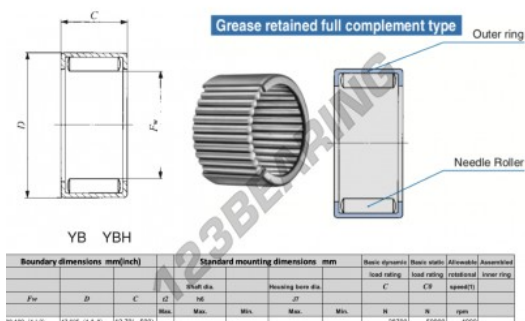

## Gusci a rullini YB248-IKO - YB248-IKO

<https://www.123cuscinetti.ch/cuscinetti-supporti/cuscinetti-rullini/gusci-rullini/yb248-iko>

### CARATTERISTICHE DEL PRODOTTO

Marchio	IKO
N° Ean13	3616060600738
Diametro interno	38.1 mm
Diametro esterno	47.625 mm
Spessore	12.7 mm
Velocità limite	4000 rpm
Carico dinamico	28.7 kN
Carico statico	50.9 kN
Imballaggio	1