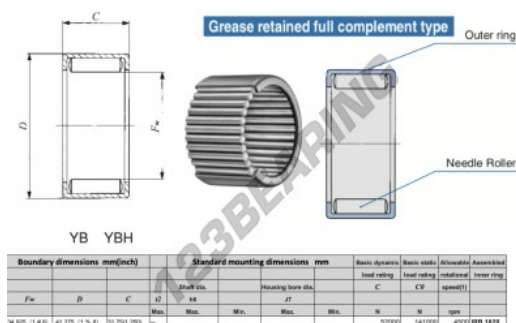

Gusci a rullini YB2220-IKO - YB2220-IKO

<https://www.123cuscinetti.ch/cuscinetti-supporti/cuscinetti-rullini/gusci-rullini/yb2220-iko>

CARATTERISTICHE DEL PRODOTTO

| | |
|------------------|---------------|
| Marchio | IKO |
| N° Ean13 | 3616060600714 |
| Diametro interno | 34.925 mm |
| Diametro esterno | 41.275 mm |
| Spessore | 31.75 mm |
| Velocità limite | 4500 rpm |
| Carico dinamico | 52 kN |
| Carico statico | 14.1 kN |
| Imballaggio | 1 |