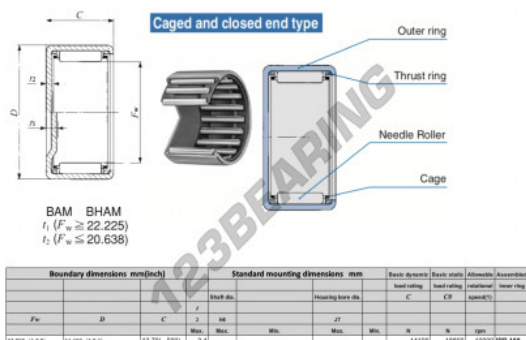

## Gusci a rullini BHAM228-IKO - BHAM228-IKO

<https://www.123cuscinetti.ch/cuscinetti-supporti/cuscinetti-rullini/gusci-rullini/bham228-iko>

## CARATTERISTICHE DEL PRODOTTO

Marchio	IKO
N° Ean13	3616060600677
Diametro interno	34.925 mm
Diametro esterno	44.45 mm
Spessore	12.7 mm
Velocità limite	10000 rpm
Carico dinamico	14.1 kN
Carico statico	18.8 kN
Imballaggio	1