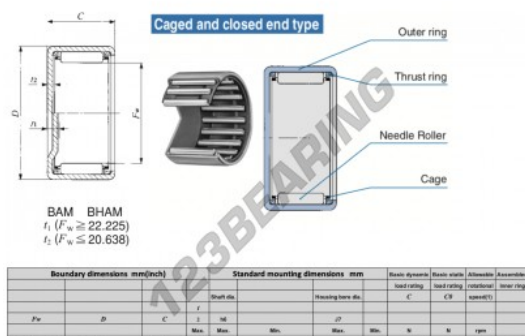

Gusci a rullini BAM2212-IKO - BAM2212-IKO

<https://www.123cuscinetti.ch/cuscinetti-supporti/cuscinetti-rullini/gusci-rullini/bam2212-iko>

CARATTERISTICHE DEL PRODOTTO

Marchio	IKO
N° Ean13	3616060600646
Diametro interno	34.925 mm
Diametro interno	1 3/8" inch
Diametro esterno	41.275 mm
Diametro esterno	1 5/8" inch
Spessore	19.05 mm
Spessore	3/4" inch
Velocità limite	10000 rpm
Carico dinamico	16.9 kN
Carico statico	33.5 kN
Imballaggio	1