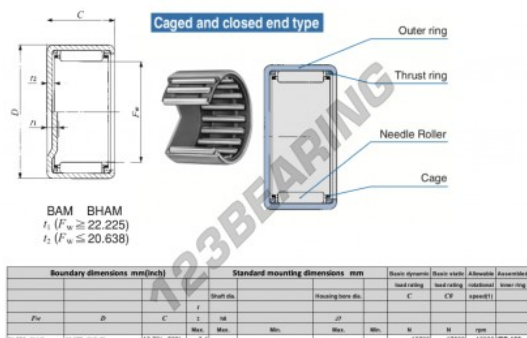

## Gusci a rullini BHAM208-IKO - BHAM208-IKO

<https://www.123cuscinetti.ch/cuscinetti-supporti/cuscinetti-rullini/gusci-rullini/bham208-iko>

## CARATTERISTICHE DEL PRODOTTO

Marchio	IKO
N° Ean13	3616060600592
Diametro interno	31.75 mm
Diametro esterno	41.275 mm
Spessore	12.7 mm
Velocità limite	12000 rpm
Carico dinamico	13.7 kN
Carico statico	17.6 kN
Imballaggio	1