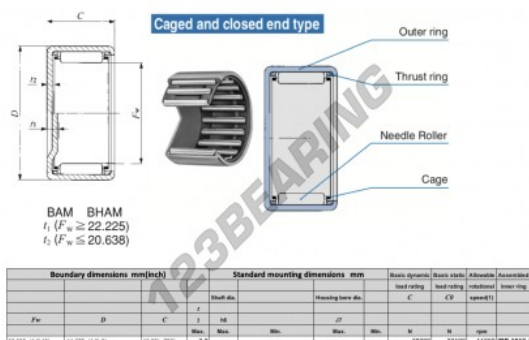

Gusci a rullini BAM2112-IKO - BAM2112-IKO

<https://www.123cuscinetti.ch/cuscinetti-supporti/cuscinetti-rullini/gusci-rullini/bam2112-iko>

CARATTERISTICHE DEL PRODOTTO

Marchio	IKO
N° Ean13	3616060600585
Diametro interno	33.338 mm
Diametro esterno	41.275 mm
Spessore	19.05 mm
Velocità limite	11000 rpm
Carico dinamico	19.3 kN
Carico statico	32.1 kN
Imballaggio	1