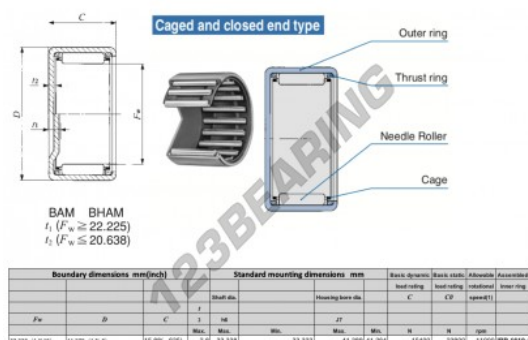

Gusci a rullini BAM2110-IKO - BAM2110-IKO

<https://www.123cuscinetti.ch/cuscinetti-supporti/cuscinetti-rullini/gusci-rullini/bam2110-iko>

CARATTERISTICHE DEL PRODOTTO

Marchio	IKO
N° Ean13	3616060600578
Diametro interno	33.338 mm
Diametro interno	1 5/16" inch
Diametro esterno	41.275 mm
Diametro esterno	1 5/8" inch
Spessore	15.88 mm
Spessore	5/8" inch
Velocità limite	11000 rpm
Carico dinamico	15.4 kN
Carico statico	23.9 kN
Imballaggio	1