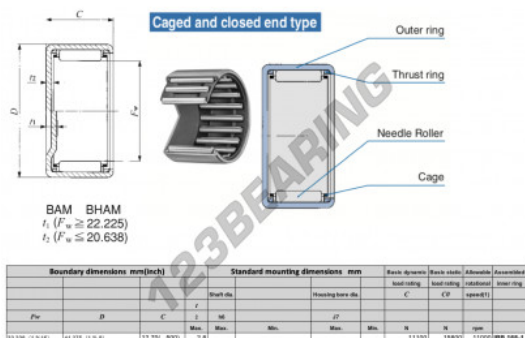

Gusci a rullini BAM218-IKO - BAM218-IKO

<https://www.123cuscinetti.ch/cuscinetti-supporti/cuscinetti-rullini/gusci-rullini/bam218-iko>

CARATTERISTICHE DEL PRODOTTO

Marchio	IKO
N° Ean13	3616060600561
Diametro interno	33.338 mm
Diametro esterno	41.275 mm
Spessore	12.7 mm
Velocità limite	11000 rpm
Carico dinamico	11.1 kN
Carico statico	15.8 kN
Imballaggio	1