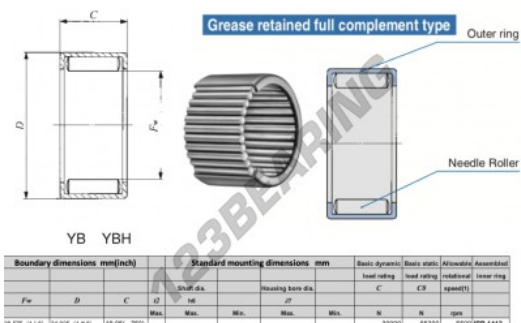

## Gusci a rullini YB1812-IKO - YB1812-IKO

<https://www.123cuscinetti.ch/cuscinetti-supporti/cuscinetti-rullini/gusci-rullini/yb1812-iko>

### CARATTERISTICHE DEL PRODOTTO

Marchio	IKO
N° Ean13	3616060600523
Diametro interno	28.575 mm
Diametro esterno	34.925 mm
Spessore	19.05 mm
Velocità limite	5500 rpm
Carico dinamico	30 kN
Carico statico	65.3 kN
Imballaggio	1