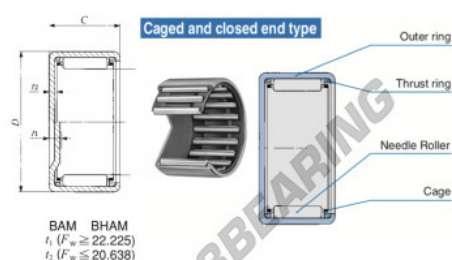

Gusci a rullini BHAM1620-IKO - BHAM1620-IKO

<https://www.123cuscinetti.ch/cuscinetti-supporti/cuscinetti-rullini/gusci-rullini/bham1620-iko>

Boundary dimensions mm[inch]			Standard mounting dimensions mm				Basic dynamic load rating		Basic static load rating		Grease-lubricated		Oil-lubricated	
F_w	B	C	r_1	r_2	r_3	r_4	C	C_0	C_{10}	C_{100}	n_{gr}	n_{oil}	n_{oil}	
29.408 (1.157)	33.338 (1.313)	31.751 (1.250)	3.4						33000	99000	15000	12000	12000	

CARATTERISTICHE DEL PRODOTTO

Marchio	IKO
N° Ean13	3616060600448
Diametro interno	25.4 mm
Diametro esterno	33.338 mm
Spessore	31.75 mm
Velocità limite	15000 rpm
Carico dinamico	33.2 kN
Carico statico	59.6 kN
Imballaggio	1