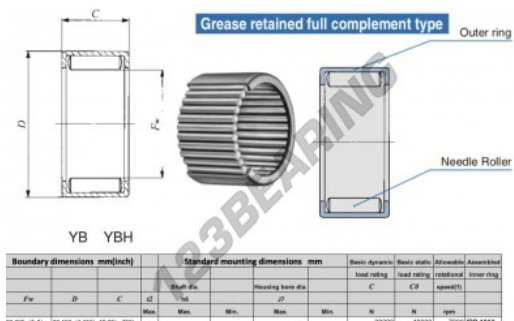

Gusci a rullini BHA138-Z-IKO - BHA138-Z-IKO

<https://www.123cuscinetti.ch/cuscinetti-supporti/cuscinetti-rullini/gusci-rullini/bha138-z-iko>

CARATTERISTICHE DEL PRODOTTO

| | |
|------------------|---------------|
| Marchio | IKO |
| N° Ean13 | 3616060600370 |
| Diametro interno | 20.638 mm |
| Diametro esterno | 28.575 mm |
| Spessore | 12.7 mm |
| Velocità limite | 19000 rpm |
| Carico dinamico | 9.5 kN |
| Carico statico | 11.2 kN |
| Imballaggio | 1 |