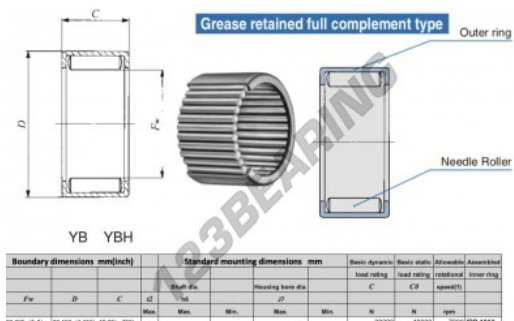

Gusci a rullini YBH1412-IKO - YBH1412-IKO

<https://www.123cuscinetti.ch/cuscinetti-supporti/cuscinetti-rullini/gusci-rullini/ybh1412-iko>

CARATTERISTICHE DEL PRODOTTO

Marchio	IKO
N° Ean13	3616060600363
Diametro interno	22 mm
Diametro esterno	30 mm
Spessore	19 mm
Velocità limite	7000 rpm
Carico dinamico	28 kN
Carico statico	49 kN
Imballaggio	1