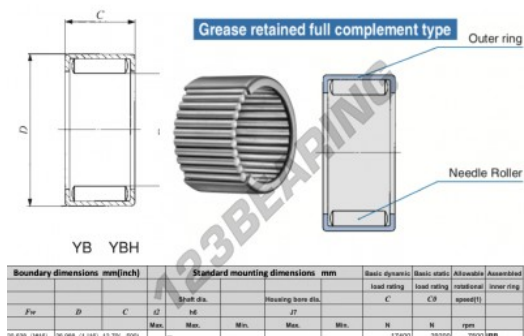

Gusci a rullini YB138-IKO - YB138-IKO

<https://www.123cuscinetti.ch/cuscinetti-supporti/cuscinetti-rullini/gusci-rullini/yb138-iko>

CARATTERISTICHE DEL PRODOTTO

Marchio	IKO
N° Ean13	3616060600349
Diametro interno	20 mm
Diametro esterno	26 mm
Spessore	12 mm
Velocità limite	7500 rpm
Carico dinamico	17 kN
Carico statico	29 kN
Imballaggio	1