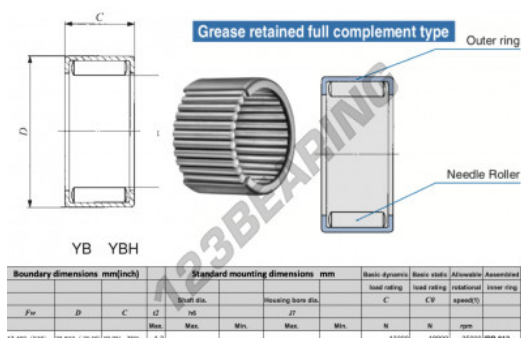

Gusci a rullini BHAM1112-IKO - BHAM1112-IKO

<https://www.123cuscinetti.ch/cuscinetti-supporti/cuscinetti-rullini/gusci-rullini/bham1112-iko>

CARATTERISTICHE DEL PRODOTTO

Marchio	IKO
N° Ean13	3616060600325
Diametro interno	17.462 mm
Diametro esterno	23.812 mm
Spessore	19.05 mm
Velocità limite	25000 rpm
Carico dinamico	13.2 kN
Carico statico	19.9 kN
Imballaggio	1