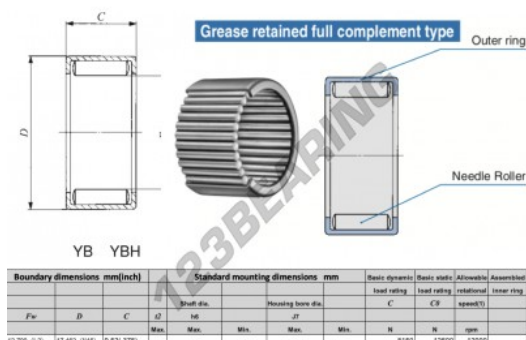

Gusci a rullini YB86-IKO - YB86-IKO

<https://www.123cuscinetti.ch/cuscinetti-supporti/cuscinetti-rullini/gusci-rullini/yb86-iko>

CARATTERISTICHE DEL PRODOTTO

Marchio	IKO
N° Ean13	3616060600288
Diametro interno	12.7 mm
Diametro interno	1/2" inch
Diametro esterno	17.462 mm
Diametro esterno	11/16" inch
Spessore	9.52 mm
Spessore	0.375" inch
Velocità limite	12000 rpm
Carico dinamico	8.15 kN
Carico statico	12.6 kN
Imballaggio	1