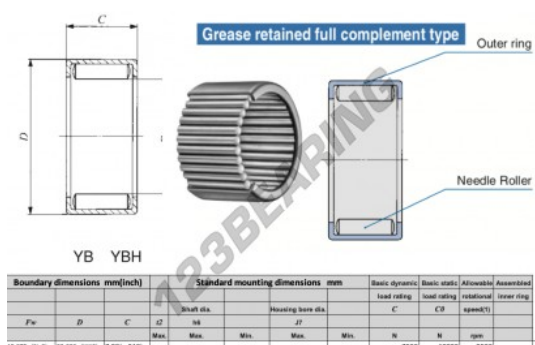

Gusci a rullini YB105-IKO - YB105-IKO

<https://www.123cuscinetti.ch/cuscinetti-supporti/cuscinetti-rullini/gusci-rullini/yb105-iko>

CARATTERISTICHE DEL PRODOTTO

Marchio	IKO
N° Ean13	3616060600189
Diametro interno	15.875 mm
Diametro esterno	20.638 mm
Spessore	7.92 mm
Velocità limite	9500 rpm
Carico dinamico	7580 kN
Carico statico	12.2 kN
Imballaggio	1