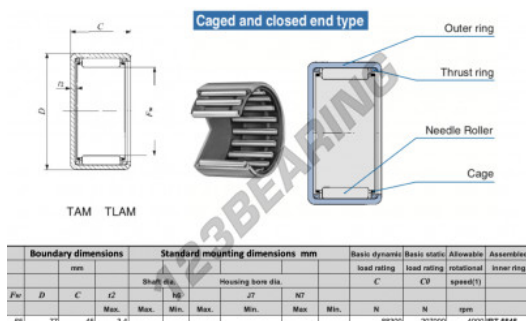

Gusci a rullini TAMW6545-IKO - TAMW6545-IKO

<https://www.123cuscinetti.ch/cuscinetti-supporti/cuscinetti-rullini/gusci-rullini/tamw6545-iko>

CARATTERISTICHE DEL PRODOTTO

Marchio	IKO
N° Ean13	3616060600059
Diametro interno	65 mm
Diametro interno	2.559" inch
Diametro esterno	77 mm
Diametro esterno	3.031" inch
Spessore	45 mm
Spessore	1.772" inch
Velocità limite	4000 rpm
Carico dinamico	88.3 kN
Carico statico	207 kN
Imballaggio	1