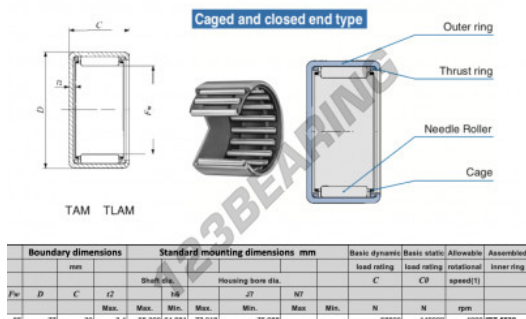

Gusci a rullini TAM6530-IKO - TAM6530-IKO

<https://www.123cuscinetti.ch/cuscinetti-supporti/cuscinetti-rullini/gusci-rullini/tam6530-iko>

CARATTERISTICHE DEL PRODOTTO

Marchio	IKO
N° Ean13	3616060600042
Diametro interno	65 mm
Diametro esterno	77 mm
Spessore	30 mm
Velocità limite	4000 rpm
Carico dinamico	68.5 kN
Carico statico	149 kN
Imballaggio	1