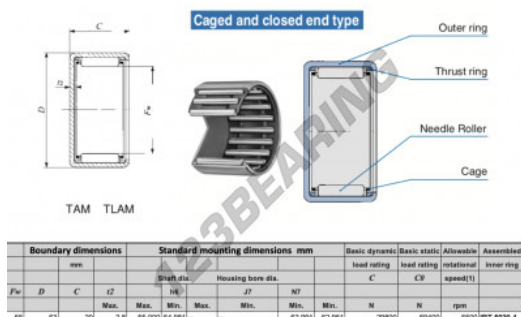

Gusci a rullini TLAM5520-IKO - TLAM5520-IKO

<https://www.123cuscinetti.ch/cuscinetti-supporti/cuscinetti-rullini/gusci-rullini/tlam5520-iko>

CARATTERISTICHE DEL PRODOTTO

Marchio	IKO
N° Ean13	3616060600011
Diametro interno	55 mm
Diametro esterno	63 mm
Spessore	20 mm
Velocità limite	5500 rpm
Carico dinamico	29.8 kN
Carico statico	69.4 kN
Imballaggio	1