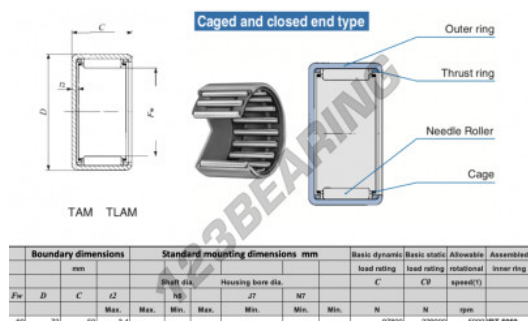

Gusci a rullini TAMW6050-IKO - TAMW6050-IKO

<https://www.123cuscinetti.ch/cuscinetti-supporti/cuscinetti-rullini/gusci-rullini/tamw6050-iko>

CARATTERISTICHE DEL PRODOTTO

Marchio	IKO
N° Ean13	3616060599988
Diametro interno	60 mm
Diametro esterno	72 mm
Spessore	50 mm
Velocità limite	5000 rpm
Carico dinamico	97.8 kN
Carico statico	229 kN
Imballaggio	1