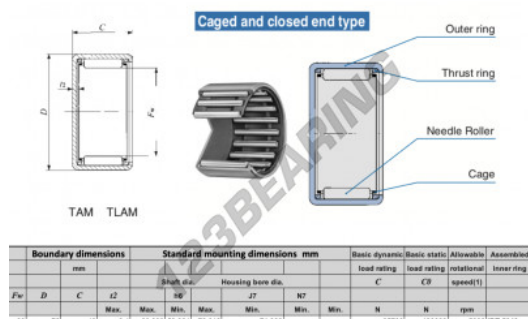

Gusci a rullini TAM6040-IKO - TAM6040-IKO

<https://www.123cuscinetti.ch/cuscinetti-supporti/cuscinetti-rullini/gusci-rullini/tam6040-iko>

CARATTERISTICHE DEL PRODOTTO

Marchio	IKO
N° Ean13	3616060599957
Diametro interno	60 mm
Diametro esterno	72 mm
Spessore	40 mm
Velocità limite	5000 rpm
Carico dinamico	85.7 kN
Carico statico	193 kN
Imballaggio	1