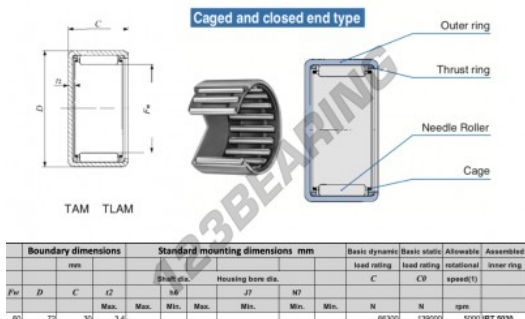

Gusci a rullini TAM6030-IKO - TAM6030-IKO

<https://www.123cuscinetti.ch/cuscinetti-supporti/cuscinetti-rullini/gusci-rullini/tam6030-iko>

CARATTERISTICHE DEL PRODOTTO

Marchio	IKO
N° Ean13	3616060599940
Diametro interno	60 mm
Diametro esterno	72 mm
Spessore	30 mm
Velocità limite	5000 rpm
Carico dinamico	66.3 kN
Carico statico	139 kN
Imballaggio	1