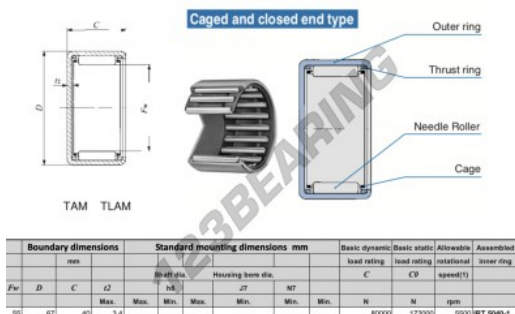

Gusci a rullini TAM5540-IKO - TAM5540-IKO

<https://www.123cuscinetti.ch/cuscinetti-supporti/cuscinetti-rullini/gusci-rullini/tam5540-iko>

CARATTERISTICHE DEL PRODOTTO

Marchio	IKO
N° Ean13	3616060599902
Diametro interno	55 mm
Diametro esterno	67 mm
Spessore	40 mm
Velocità limite	5500 rpm
Carico dinamico	80 kN
Carico statico	172 kN
Imballaggio	1