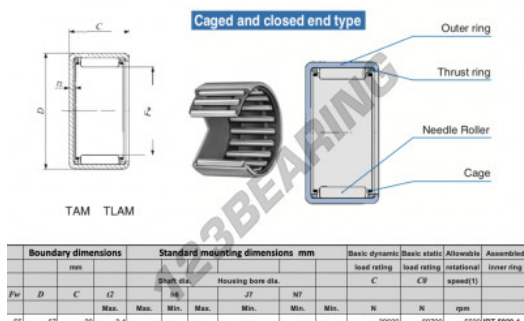

## Gusci a rullini TAM5520-IKO - TAM5520-IKO

<https://www.123cuscinetti.ch/cuscinetti-supporti/cuscinetti-rullini/gusci-rullini/tam5520-iko>

## CARATTERISTICHE DEL PRODOTTO

Marchio	IKO
N° Ean13	3616060599872
Diametro interno	55 mm
Diametro interno	2.165" inch
Diametro esterno	67 mm
Diametro esterno	2.638" inch
Spessore	20 mm
Spessore	0.787" inch
Velocità limite	5500 rpm
Carico dinamico	39.6 kN
Carico statico	69.7 kN
Imballaggio	1