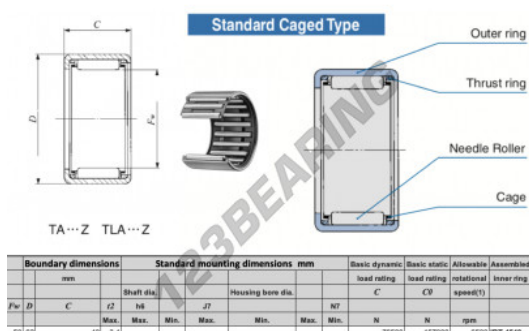

Gusci a rullini TAM5040-IKO - TAM5040-IKO

<https://www.123cuscinetti.ch/cuscinetti-supporti/cuscinetti-rullini/gusci-rullini/tam5040-iko>

CARATTERISTICHE DEL PRODOTTO

Marchio	IKO
N° Ean13	3616060599858
Diametro interno	50 mm
Diametro esterno	62 mm
Spessore	40 mm
Velocità limite	6500 rpm
Carico dinamico	76.5 kN
Carico statico	157 kN
Imballaggio	1