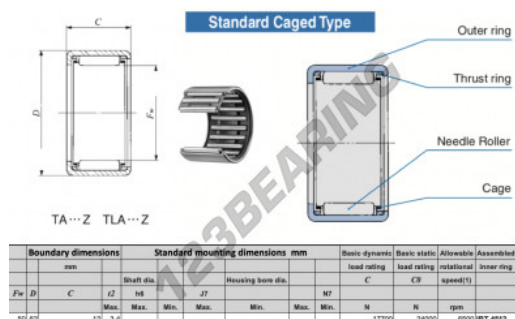

Gusci a rullini TAM5012-IKO - TAM5012-IKO

<https://www.123cuscinetti.ch/cuscinetti-supporti/cuscinetti-rullini/gusci-rullini/tam5012-iko>

CARATTERISTICHE DEL PRODOTTO

Marchio	IKO
N° Ean13	3616060599827
Diametro interno	50 mm
Diametro esterno	62 mm
Spessore	12 mm
Velocità limite	6500 rpm
Carico dinamico	17.7 kN
Carico statico	24 kN
Imballaggio	1