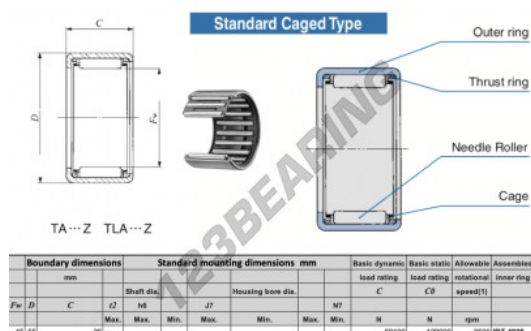

## Gusci a rullini YT4525-IKO - YT4525-IKO

<https://www.123cuscinetti.ch/cuscinetti-supporti/cuscinetti-rullini/gusci-rullini/yt4525-iko>

### CARATTERISTICHE DEL PRODOTTO

Marchio	IKO
N° Ean13	3616060599810
Diametro interno	45 mm
Diametro interno	1.772" inch
Diametro esterno	55 mm
Diametro esterno	2.165" inch
Spessore	25 mm
Spessore	0.984" inch
Velocità limite	3500 rpm
Carico dinamico	59.1 kN
Carico statico	129 kN
Imballaggio	1