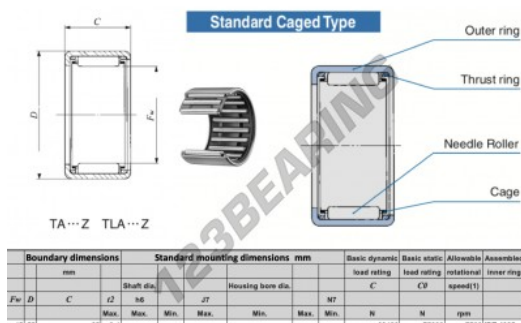

## Gusci a rullini TAM4525-IKO - TAM4525-IKO

<https://www.123cuscinetti.ch/cuscinetti-supporti/cuscinetti-rullini/gusci-rullini/tam4525-iko>

### CARATTERISTICHE DEL PRODOTTO

Marchio	IKO
N° Ean13	3616060599742
Diametro interno	45 mm
Diametro esterno	55 mm
Spessore	25 mm
Velocità limite	7500 rpm
Carico dinamico	39.4 kN
Carico statico	75.6 kN
Imballaggio	1