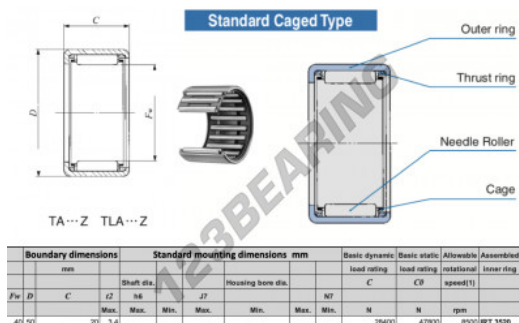

## Gusci a rullini TAM4025-IKO - TAM4025-IKO

<https://www.123cuscinetti.ch/cuscinetti-supporti/cuscinetti-rullini/gusci-rullini/tam4025-iko>

## CARATTERISTICHE DEL PRODOTTO

Marchio	IKO
N° Ean13	3616060599711
Diametro interno	40 mm
Diametro esterno	50 mm
Spessore	25 mm
Velocità limite	8500 rpm
Carico dinamico	36.6 kN
Carico statico	66.2 kN
Imballaggio	1