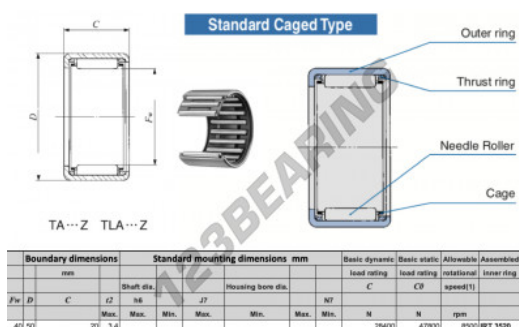

Gusci a rullini TAM4020-IKO - TAM4020-IKO

<https://www.123cuscinetti.ch/cuscinetti-supporti/cuscinetti-rullini/gusci-rullini/tam4020-iko>

CARATTERISTICHE DEL PRODOTTO

Marchio	IKO
N° Ean13	3616060599704
Diametro interno	40 mm
Diametro interno	1.575" inch
Diametro esterno	50 mm
Diametro esterno	1.969" inch
Spessore	20 mm
Spessore	0.787" inch
Velocità limite	8500 rpm
Carico dinamico	28.4 kN
Carico statico	47.8 kN
Imballaggio	1