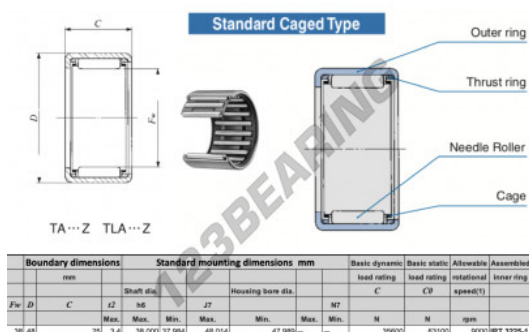

Gusci a rullini TAM3825-IKO - TAM3825-IKO

<https://www.123cuscinetti.ch/cuscinetti-supporti/cuscinetti-rullini/gusci-rullini/tam3825-iko>

CARATTERISTICHE DEL PRODOTTO

Marchio	IKO
N° Ean13	3616060599667
Diametro interno	38 mm
Diametro esterno	48 mm
Spessore	25 mm
Velocità limite	9000 rpm
Carico dinamico	35.6 kN
Carico statico	63.1 kN
Imballaggio	1