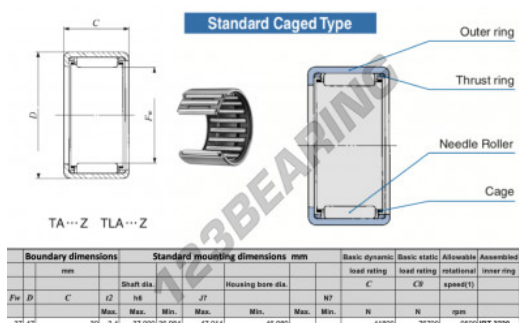

Gusci a rullini TAM3730-IKO - TAM3730-IKO

<https://www.123cuscinetti.ch/cuscinetti-supporti/cuscinetti-rullini/gusci-rullini/tam3730-iko>

CARATTERISTICHE DEL PRODOTTO

Marchio	IKO
N° Ean13	3616060599636
Diametro interno	37 mm
Diametro esterno	47 mm
Spessore	30 mm
Velocità limite	9500 rpm
Carico dinamico	41.8 kN
Carico statico	76.7 kN
Imballaggio	1