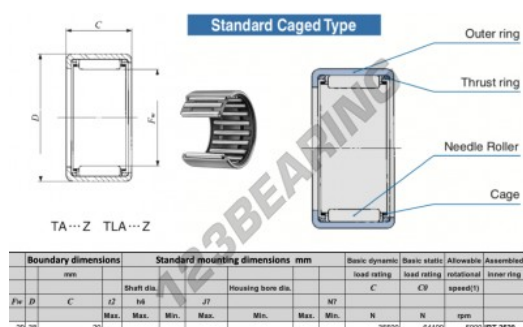

Gusci a rullini YT2920-IKO - YT2920-IKO

<https://www.123cuscinetti.ch/cuscinetti-supporti/cuscinetti-rullini/gusci-rullini/yt2920-iko>

CARATTERISTICHE DEL PRODOTTO

Marchio	IKO
N° Ean13	3616060599599
Diametro interno	29 mm
Diametro esterno	38 mm
Spessore	20 mm
Velocità limite	5000 rpm
Carico dinamico	35.5 kN
Carico statico	64.1 kN
Imballaggio	1