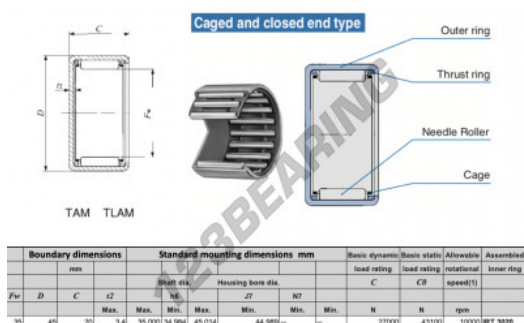

Gusci a rullini TAM3520-IKO - TAM3520-IKO

<https://www.123cuscinetti.ch/cuscinetti-supporti/cuscinetti-rullini/gusci-rullini/tam3520-iko>

CARATTERISTICHE DEL PRODOTTO

Marchio	IKO
N° Ean13	3616060599551
Diametro interno	35 mm
Diametro esterno	45 mm
Spessore	20 mm
Velocità limite	10000 rpm
Carico dinamico	27 kN
Carico statico	43.1 kN
Imballaggio	1