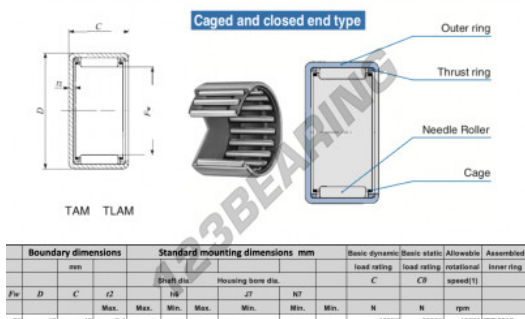

Gusci a rullini TAM3515-IKO - TAM3515-IKO

<https://www.123cuscinetti.ch/cuscinetti-supporti/cuscinetti-rullini/gusci-rullini/tam3515-iko>

CARATTERISTICHE DEL PRODOTTO

Marchio	IKO
N° Ean13	3616060599544
Diametro interno	35 mm
Diametro esterno	45 mm
Spessore	15 mm
Velocità limite	10000 rpm
Carico dinamico	18.5 kN
Carico statico	26.5 kN
Imballaggio	1