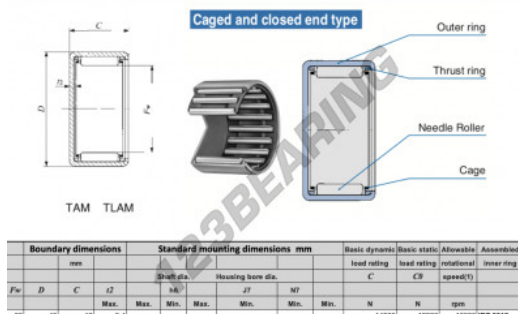

Gusci a rullini TAM3512-IKO - TAM3512-IKO

<https://www.123cuscinetti.ch/cuscinetti-supporti/cuscinetti-rullini/gusci-rullini/tam3512-iko>

CARATTERISTICHE DEL PRODOTTO

Marchio	IKO
N° Ean13	3616060599537
Diametro interno	35 mm
Diametro esterno	45 mm
Spessore	12 mm
Velocità limite	10000 rpm
Carico dinamico	14.8 kN
Carico statico	19.9 kN
Imballaggio	1