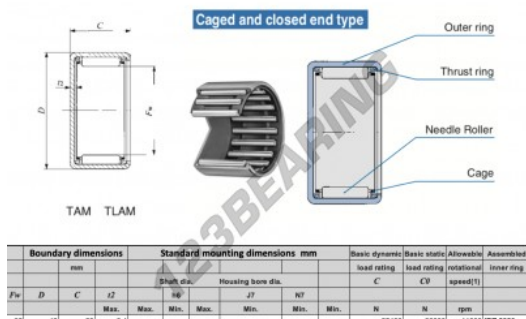

Gusci a rullini TAM3220-IKO - TAM3220-IKO

<https://www.123cuscinetti.ch/cuscinetti-supporti/cuscinetti-rullini/gusci-rullini/tam3220-iko>

CARATTERISTICHE DEL PRODOTTO

Marchio	IKO
N° Ean13	3616060599513
Diametro interno	32 mm
Diametro esterno	42 mm
Spessore	20 mm
Velocità limite	11000 rpm
Carico dinamico	25.4 kN
Carico statico	38.6 kN
Imballaggio	1