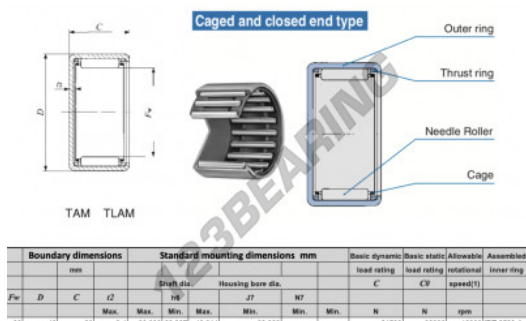

Gusci a rullini TAM3020-IKO - TAM3020-IKO

<https://www.123cuscinetti.ch/cuscinetti-supporti/cuscinetti-rullini/gusci-rullini/tam3020-iko>

CARATTERISTICHE DEL PRODOTTO

Marchio	IKO
N° Ean13	3616060599490
Diametro interno	30 mm
Diametro interno	1.181" inch
Diametro esterno	40 mm
Diametro esterno	1.575" inch
Spessore	20 mm
Spessore	0.787" inch
Velocità limite	12000 rpm
Carico dinamico	24.5 kN
Carico statico	36.3 kN
Imballaggio	1