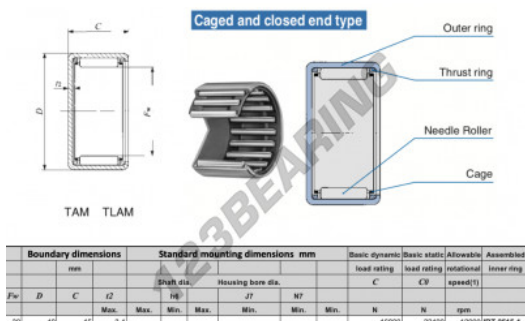

Gusci a rullini TAM3015-IKO - TAM3015-IKO

<https://www.123cuscinetti.ch/cuscinetti-supporti/cuscinetti-rullini/gusci-rullini/tam3015-iko>

CARATTERISTICHE DEL PRODOTTO

Marchio	IKO
N° Ean13	3616060599483
Diametro interno	30 mm
Diametro esterno	40 mm
Spessore	15 mm
Velocità limite	12000 rpm
Carico dinamico	16.8 kN
Carico statico	22.4 kN
Imballaggio	1