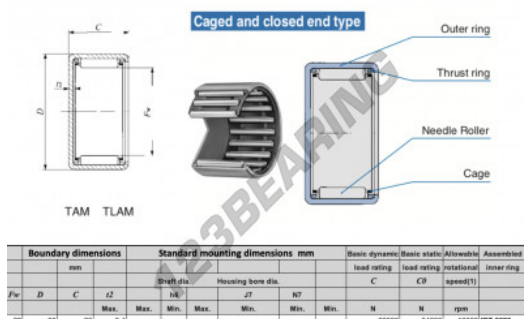

## Gusci a rullini TAM2920-IKO - TAM2920-IKO

<https://www.123cuscinetti.ch/cuscinetti-supporti/cuscinetti-rullini/gusci-rullini/tam2920-iko>

## CARATTERISTICHE DEL PRODOTTO

Marchio	IKO
N° Ean13	3616060599452
Diametro interno	29 mm
Diametro esterno	38 mm
Spessore	20 mm
Velocità limite	13000 rpm
Carico dinamico	22 kN
Carico statico	34.2 kN
Imballaggio	1