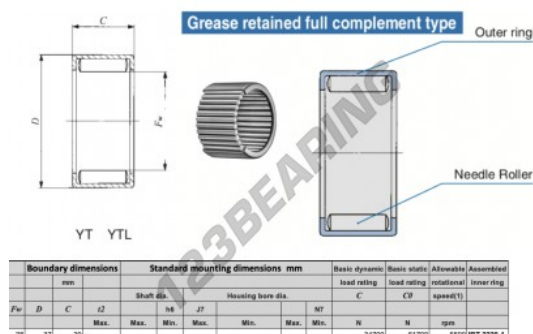

Gusci a rullini YT2820-IKO - YT2820-IKO

<https://www.123cuscinetti.ch/cuscinetti-supporti/cuscinetti-rullini/gusci-rullini/yt2820-iko>

CARATTERISTICHE DEL PRODOTTO

Marchio	IKO
N° Ean13	3616060599445
Diametro interno	28 mm
Diametro esterno	37 mm
Spessore	20 mm
Velocità limite	5500 rpm
Carico dinamico	34.7 kN
Carico statico	61.7 kN
Imballaggio	1