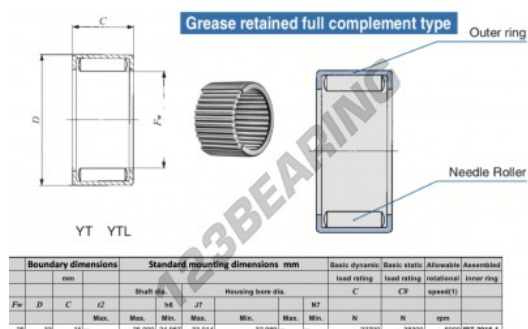

Gusci a rullini YT2515-IKO - YT2515-IKO

<https://www.123cuscinetti.ch/cuscinetti-supporti/cuscinetti-rullini/gusci-rullini/yt2515-iko>

CARATTERISTICHE DEL PRODOTTO

Marchio	IKO
N° Ean13	3616060599414
Diametro interno	25 mm
Diametro interno	0.984" inch
Diametro esterno	33 mm
Diametro esterno	1.299" inch
Spessore	15 mm
Spessore	0.591" inch
Velocità limite	6000 rpm
Carico dinamico	22.7 kN
Carico statico	38.3 kN
Imballaggio	1