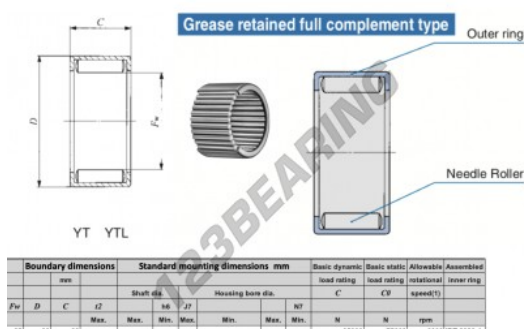

Gusci a rullini YTL2526-IKO - YTL2526-IKO

<https://www.123cuscinetti.ch/cuscinetti-supporti/cuscinetti-rullini/gusci-rullini/ytl2526-iko>

CARATTERISTICHE DEL PRODOTTO

Marchio	IKO
N° Ean13	3616060599391
Diametro interno	25 mm
Diametro esterno	32 mm
Spessore	26 mm
Velocità limite	6000 rpm
Peso	515 g
Carico dinamico	35 kN
Carico statico	75.8 kN
Imballaggio	1
Standard	Nessuno standard