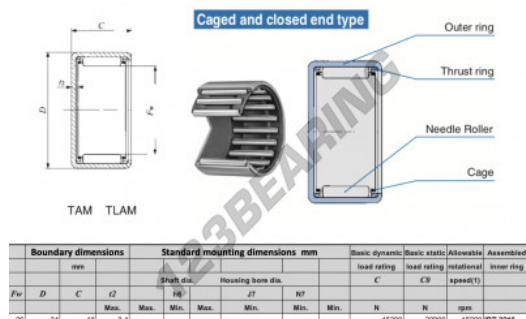

Gusci a rullini TAM2616-IKO - TAM2616-IKO

<https://www.123cuscinetti.ch/cuscinetti-supporti/cuscinetti-rullini/gusci-rullini/tam2616-iko>

CARATTERISTICHE DEL PRODOTTO

Marchio	IKO
N° Ean13	3616060599346
Diametro interno	26 mm
Diametro esterno	34 mm
Spessore	16 mm
Velocità limite	15000 rpm
Carico dinamico	15.2 kN
Carico statico	22.9 kN
Imballaggio	1