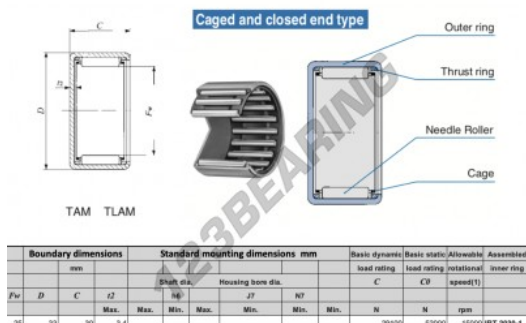

Gusci a rullini TAM2530-IKO - TAM2530-IKO

<https://www.123cuscinetti.ch/cuscinetti-supporti/cuscinetti-rullini/gusci-rullini/tam2530-iko>

CARATTERISTICHE DEL PRODOTTO

Marchio	IKO
N° Ean13	3616060599339
Diametro interno	25 mm
Diametro esterno	33 mm
Spessore	30 mm
Velocità limite	15000 rpm
Carico dinamico	29.1 kN
Carico statico	52 kN
Imballaggio	1