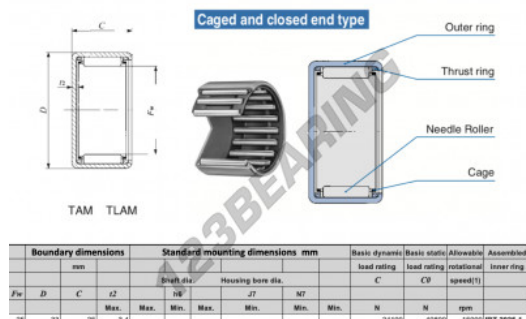

Gusci a rullini TAM2525-IKO - TAM2525-IKO

<https://www.123cuscinetti.ch/cuscinetti-supporti/cuscinetti-rullini/gusci-rullini/tam2525-iko>

CARATTERISTICHE DEL PRODOTTO

Marchio	IKO
N° Ean13	3616060599322
Diametro interno	25 mm
Diametro esterno	33 mm
Spessore	25 mm
Velocità limite	15000 rpm
Carico dinamico	24.1 kN
Carico statico	40.8 kN
Imballaggio	1