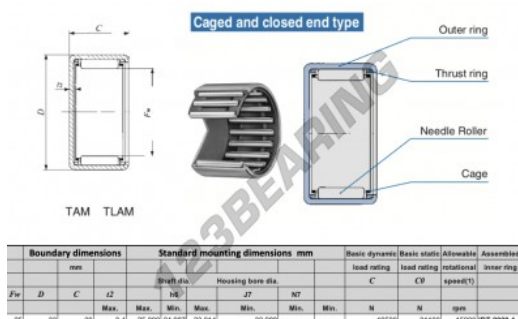

Gusci a rullini TAM2520-IKO - TAM2520-IKO

<https://www.123cuscinetti.ch/cuscinetti-supporti/cuscinetti-rullini/gusci-rullini/tam2520-iko>

CARATTERISTICHE DEL PRODOTTO

| | |
|------------------|---------------|
| Marchio | IKO |
| N° Ean13 | 3616060599315 |
| Diametro interno | 25 mm |
| Diametro esterno | 33 mm |
| Spessore | 20 mm |
| Velocità limite | 15000 rpm |
| Carico dinamico | 19.5 kN |
| Carico statico | 31.1 kN |
| Imballaggio | 1 |