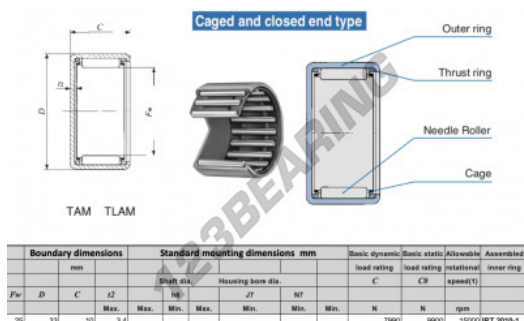

Gusci a rullini TAM2510-IKO - TAM2510-IKO

<https://www.123cuscinetti.ch/cuscinetti-supporti/cuscinetti-rullini/gusci-rullini/tam2510-iko>

CARATTERISTICHE DEL PRODOTTO

Marchio	IKO
N° Ean13	3616060599292
Diametro interno	25 mm
Diametro esterno	33 mm
Spessore	10 mm
Velocità limite	15000 rpm
Carico dinamico	7.99 kN
Carico statico	9.9 kN
Imballaggio	1